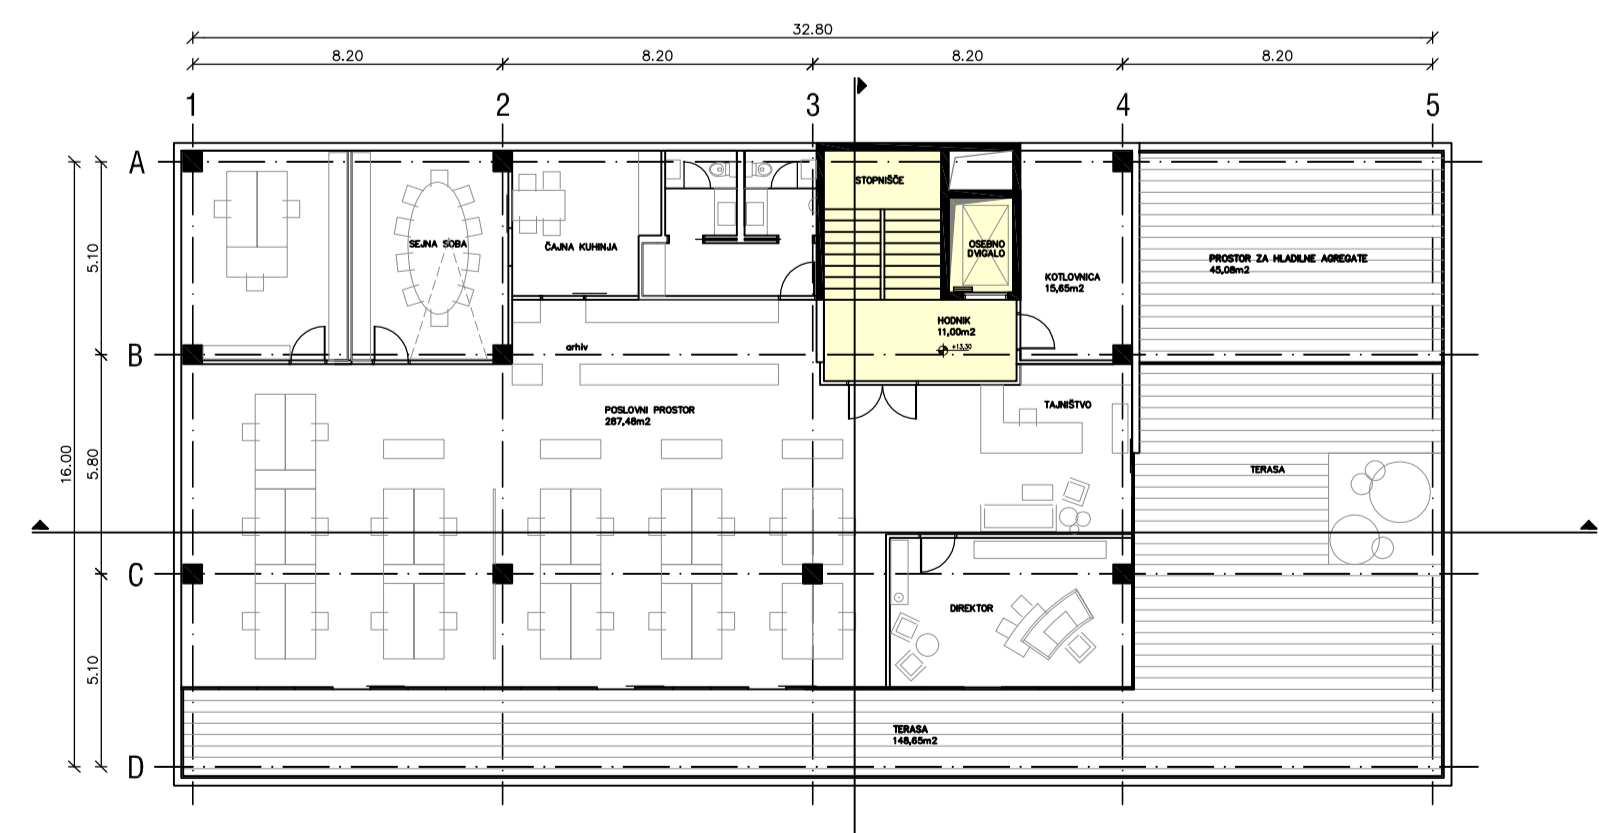

TLORIS PT::FeP 2/3::M 1:200

TLORIS TIPIČNE ETAŽE::KLASIČNI LASTNIŠKI SKLOP::1N_2N::M 1:200

TLORIS PT::FeP 7/3::M 1:200

TLORIS TIPIČNE ETAŽE::KLASIČNI NAJEMNIŠKI SKLOP::3N: M 1:200

TLORIS PT::FeP 8/1::M 1:200

TLORIS TIPIČNE ETAŽE::OCEANSKI TIP::4N: M 1:200