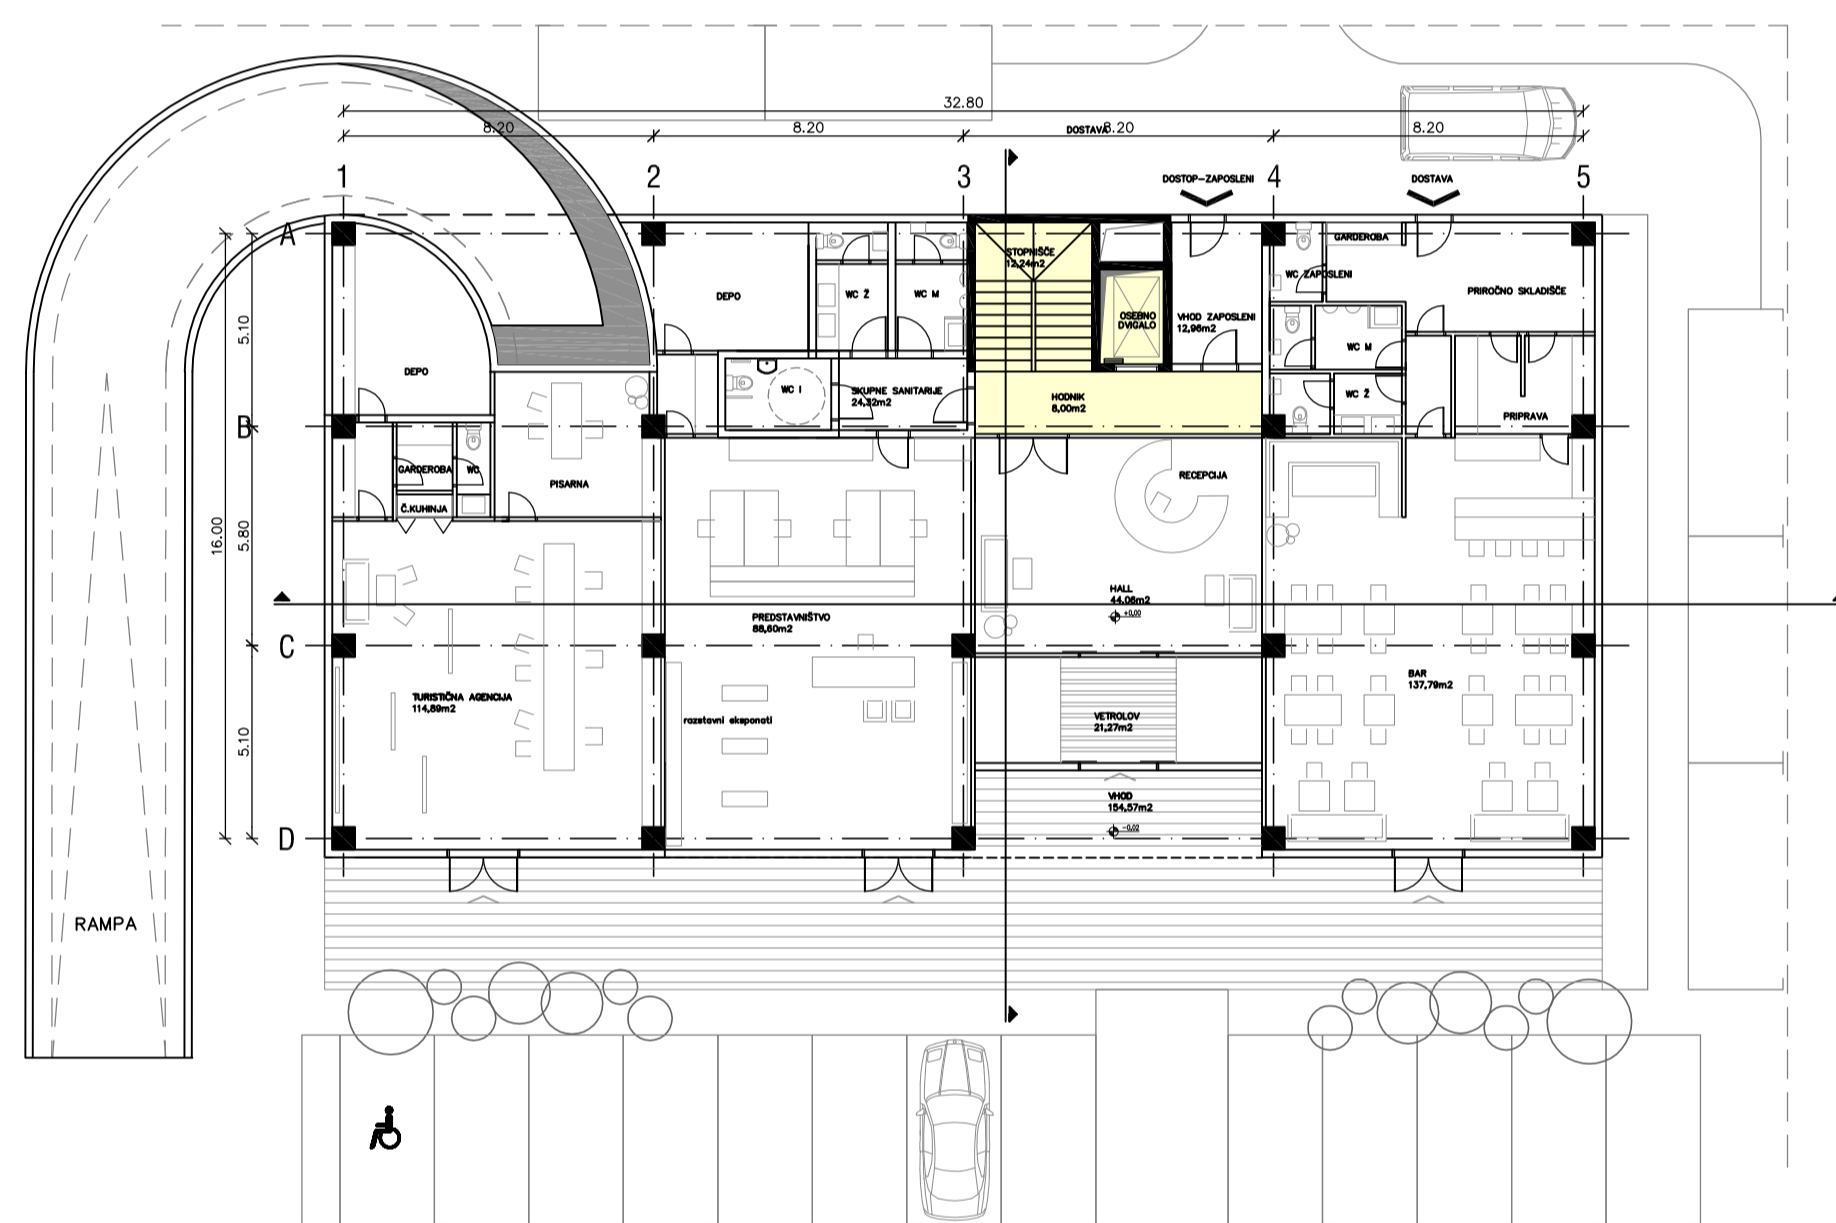

TLORIS PT::FeP 7/3::M 1:200

TLORIS TIPIČNE ETAŽE::KLASIČNI NAJEMNIŠKI SKLOP::3N: M 1:200