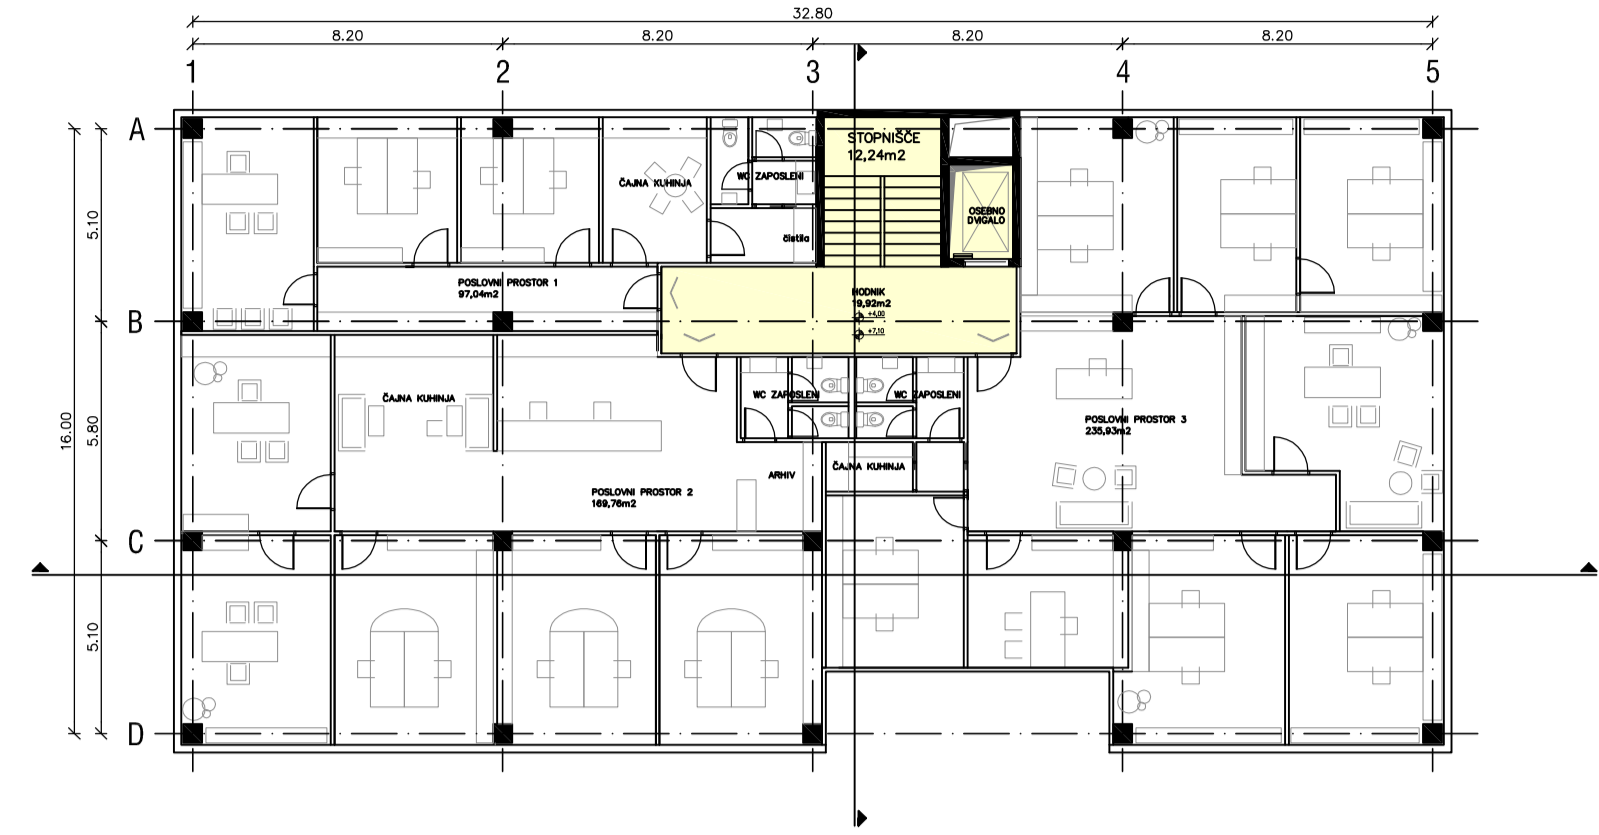

TLORIS PT::FeP 2/3::M 1:200

TLORIS TIPIČNE ETAŽE::KLASIČNI LASTNIŠKI SKLOP::1N_2N::M 1:200

TLORIS PT::FeP 7/3::M 1:200

TLORIS TIPIČNE ETAŽE::KLASIČNI NAJEMNIŠKI SKLOP::3N: M 1:200

TLORIS PT::FeP 8/1::M 1:200

TLORIS TIPIČNE ETAŽE::OCEANSKI TIP::4N: M 1:200