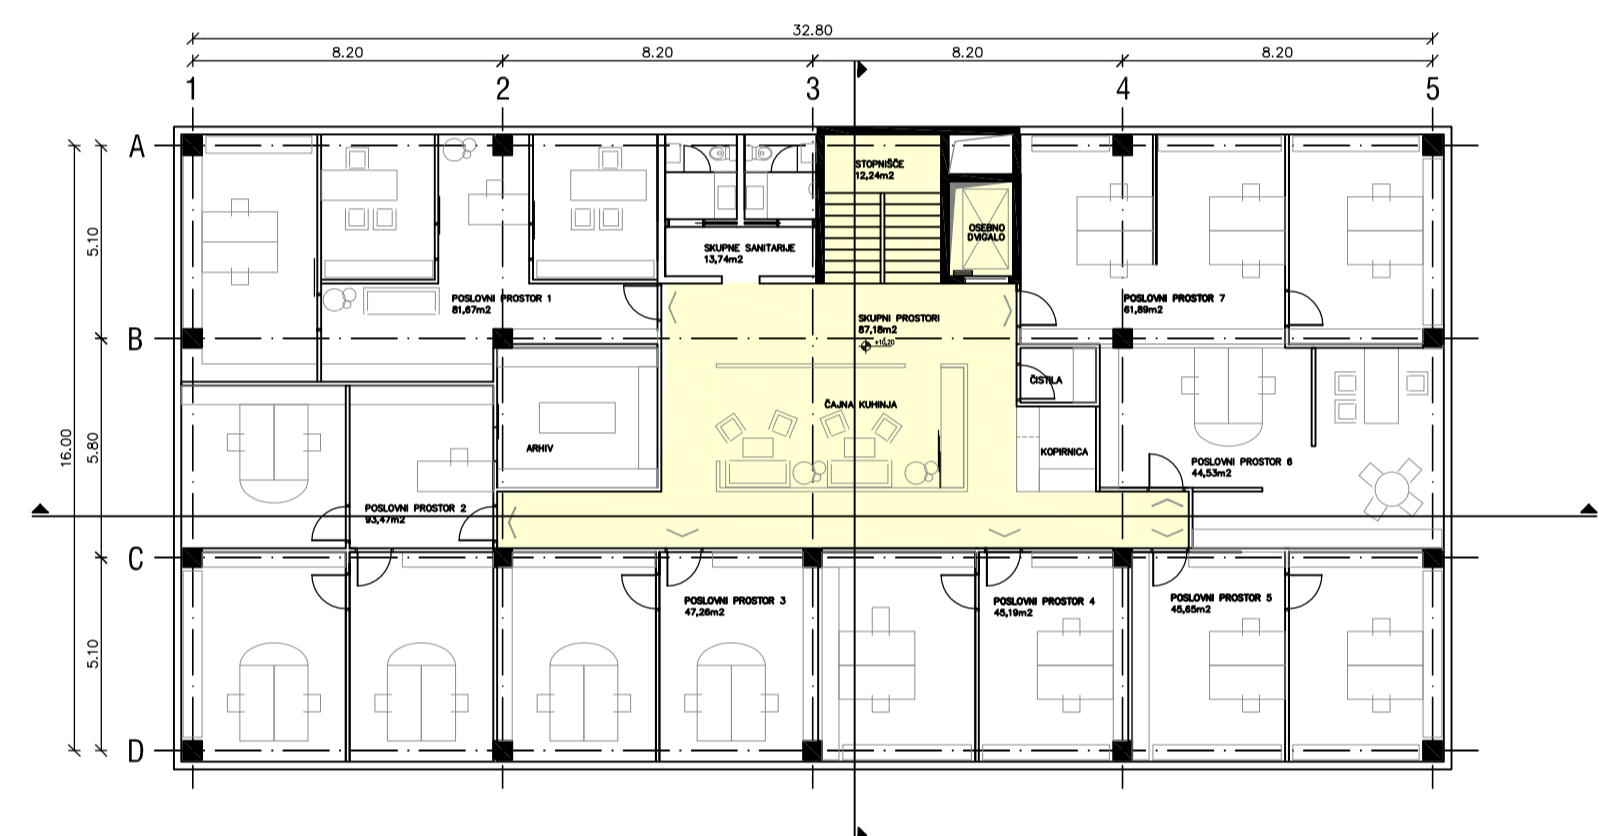

TLORIS PT::FeP 2/3::M 1:200

TLORIS TIPIČNE ETAŽE::KLASIČNI LASTNIŠKI SKLOP::1N_2N::M 1:200

TLORIS PT::FeP 7/3::M 1:200

TLORIS TIPIČNE ETAŽE::KLASIČNI NAJEMNIŠKI SKLOP::3N: M 1:200

TLORIS PT::FeP 8/1::M 1:200

TLORIS TIPIČNE ETAŽE::OCEANSKI TIP::4N: M 1:200