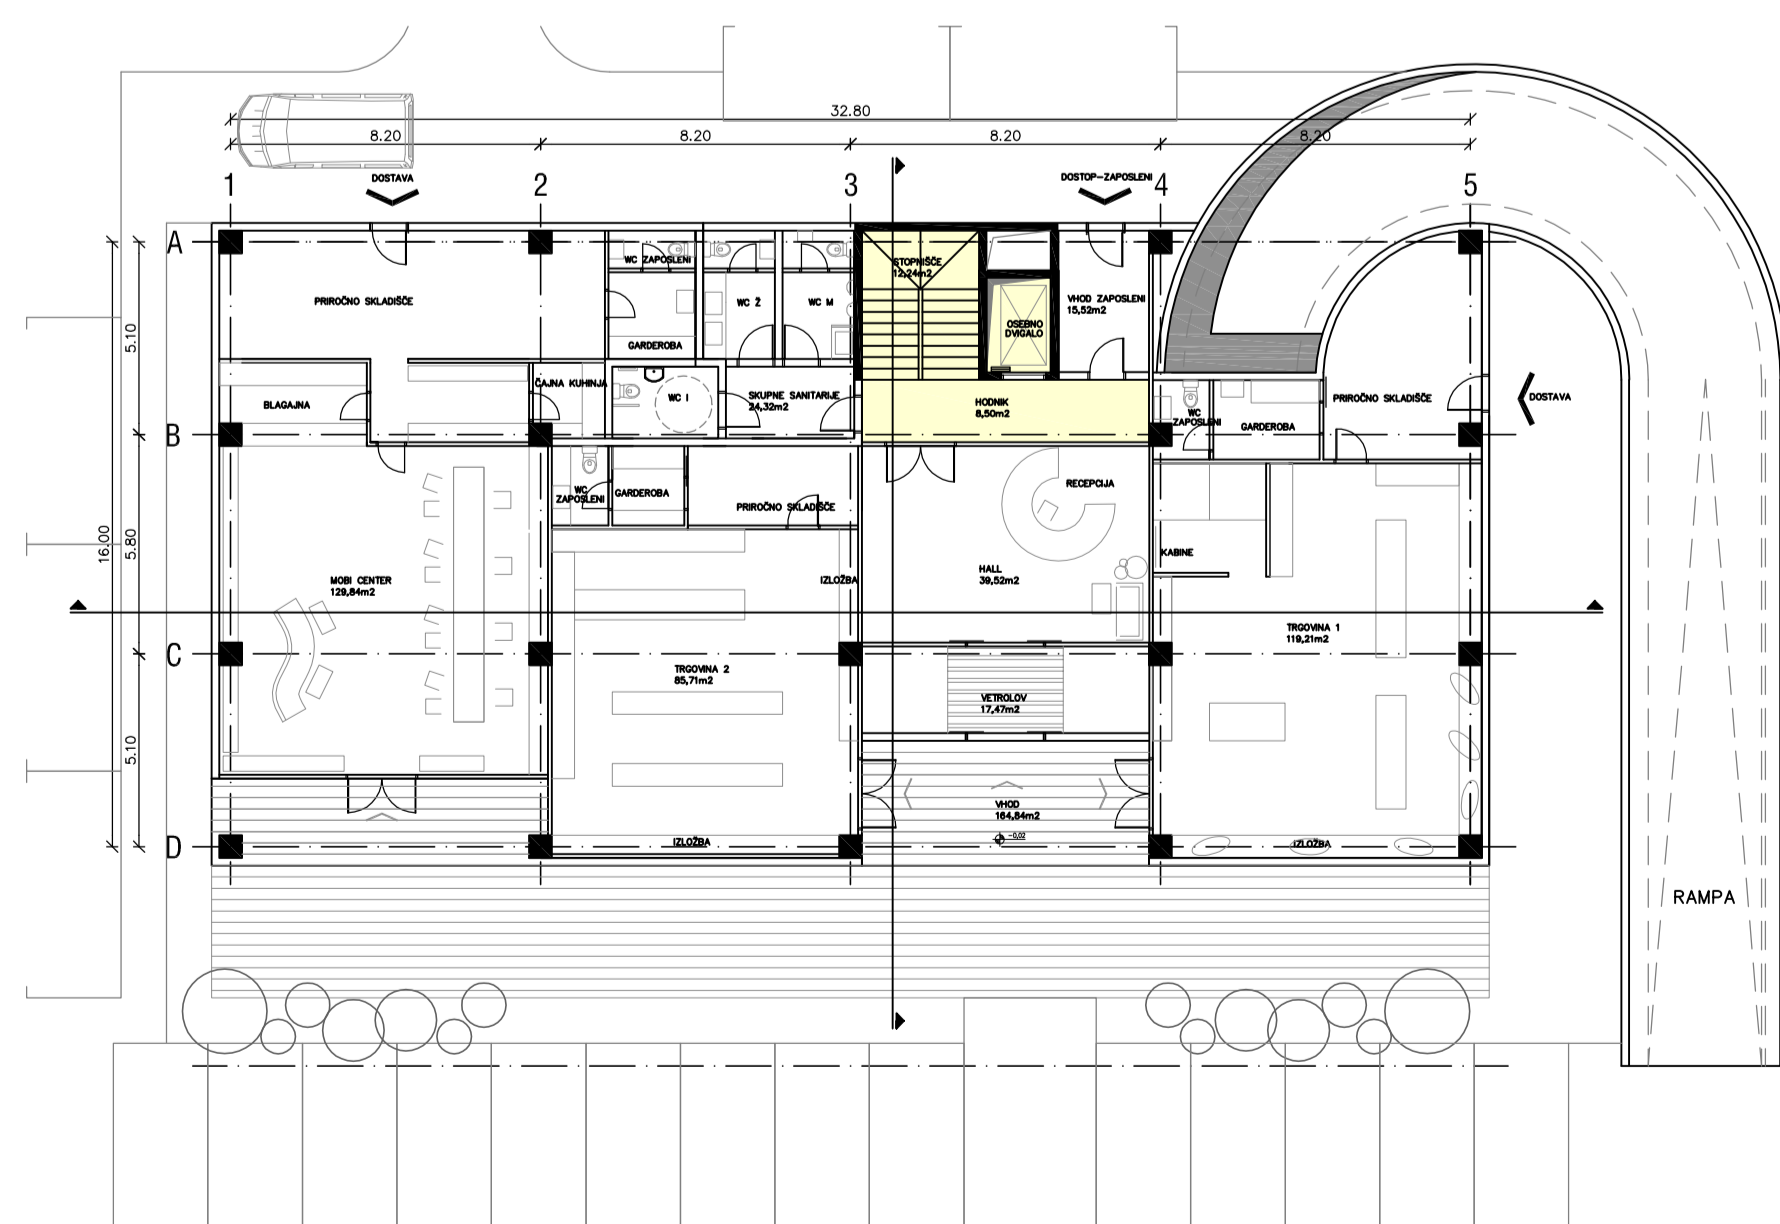

TLORIS PT::FeP 8/1::M 1:200

TLORIS TIPIČNE ETAŽE::OCEANSKI TIP::4N: M 1:200