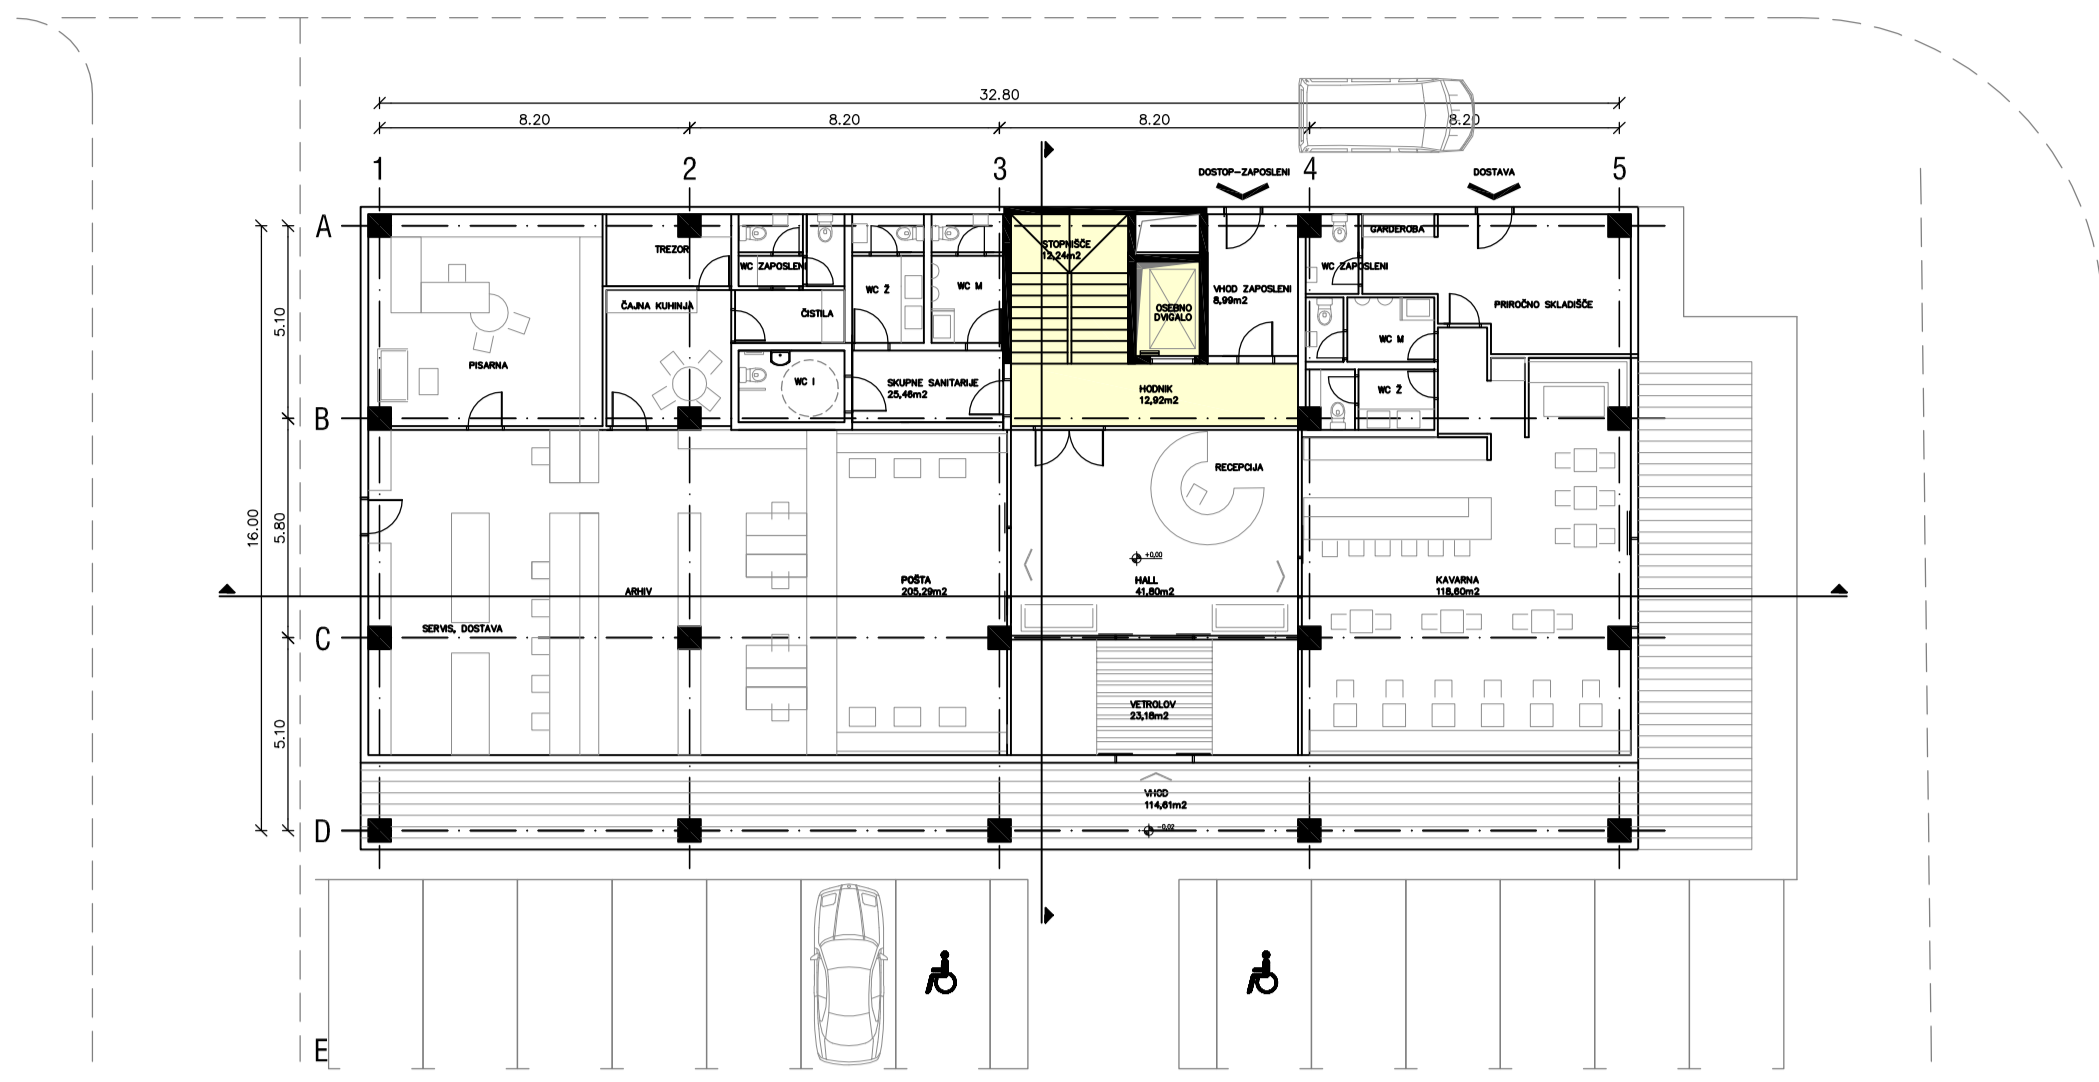

TLORIS PT::FeP 2/3::M 1:200

TLORIS TIPIČNE ETAŽE::KLASIČNI LASTNIŠKI SKLOP::1N_2N::M 1:200